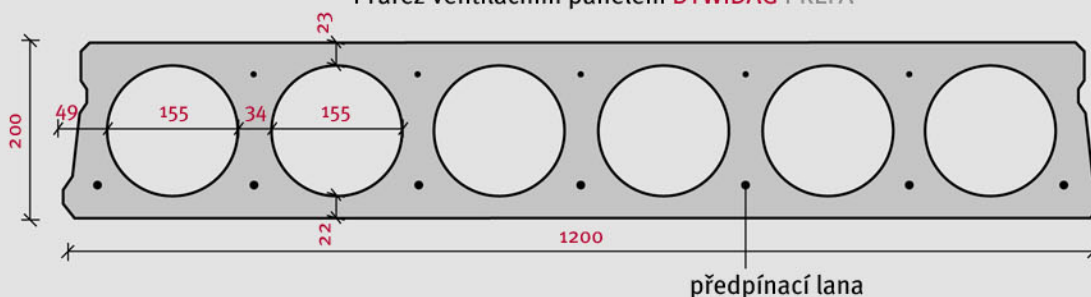

Montáž stropů s provětrávanými panely je standardní jako u běžných panelů.

Při pokládání - montáži stropu nevznikají na montážníka vzduchotechniky žádné zvláštní požadavky.

Ochranný kryt dutin se odstraní před připojením na systém větrání.

Průřez ventilačním panelem **DYWIDAG PREFA**