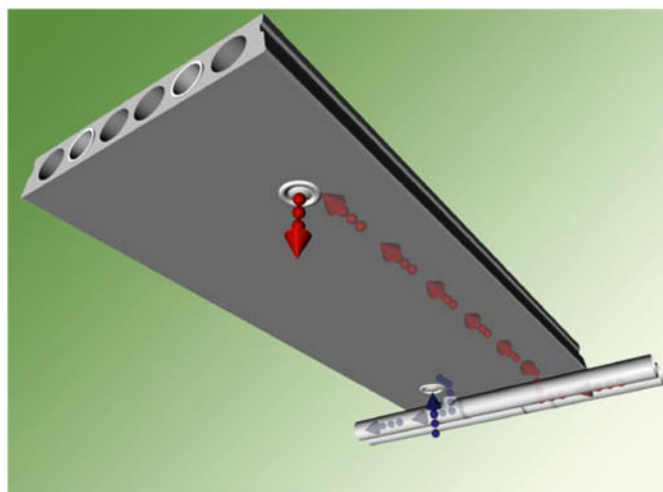

DYWIDAG PREFA a.s.

Řízená ventilace objektů

Ventilačním Stropním systémem® DYWIDAG PREFA

Díky novému způsobu povlaků dutin našich **DYWIDAG PREFA** stropních panelů, vzniknou uvnitř stropů ventilační kanály.

Větrání stropy bude připojeno na standardní vzduchotechniku. Pro vývody slouží talířové ventily a lineární difuzory. Velké průřezy dutinových panelů umožňují nízkou rychlost proudění vzduchu a nízké tlakové ztráty. Tím bude snížen aerodynamický hluk a spotřeba energie vzduchotechnických zařízení. Vzhledem k tomu, že vzduch je veden dutinami, není podchodzí výška místnosti snížena zavěšenými podhledy nebo zdvojenou konstrukcí podlahy.

Pro větrání stropními panely z našeho výrobního programu mohou být stropní části o 20 cm sníženy při nezměněných statických hodnotách.

Otvory a jádrové vrty do dutin panelů jsou vyrobeny již v našem závodě. Důkladně vyčištěné dutiny jsou poté opatřeny povlakem, který kompenzuje nerovnosti, omezuje prašnost a tím je zaručena hygiena celého systému. Po provedení vnitřního povlaku jsou dutiny uzavřeny pevnými víčky a tak je zajištěna ochrana při přepravě a montáži.

Ochranný kryt dutin se odstraní před připojením na systém větrání.

Průřez ventilačním panelem **DYWIDAG PREFA**

Výhody:

Ventilační Stropní systém DYWIDAG PREFA

- Zachování světlé výšky podlaží a stejné tloušťky stropu při ventilaci stropem
- Žádné vícenáklady na zavěšené podhledy nebo větší tloušťky podlah pro zabudování ventilačního kanálu
- Nízká rychlost proudění vzduchu a nízké tlakové ztráty ventilace
- Rychlý průběh výstavby - dodávka stropů s hotovými ventilačními kanály
- Žádné omezení stavebního procesu
- Volná dispozice interiéru až do rozponu 14,5 m
- Vysoká kvalita výrobků zajištěná neustálou kontrolou výroby
- Úspora energií a ochrana životního prostředí